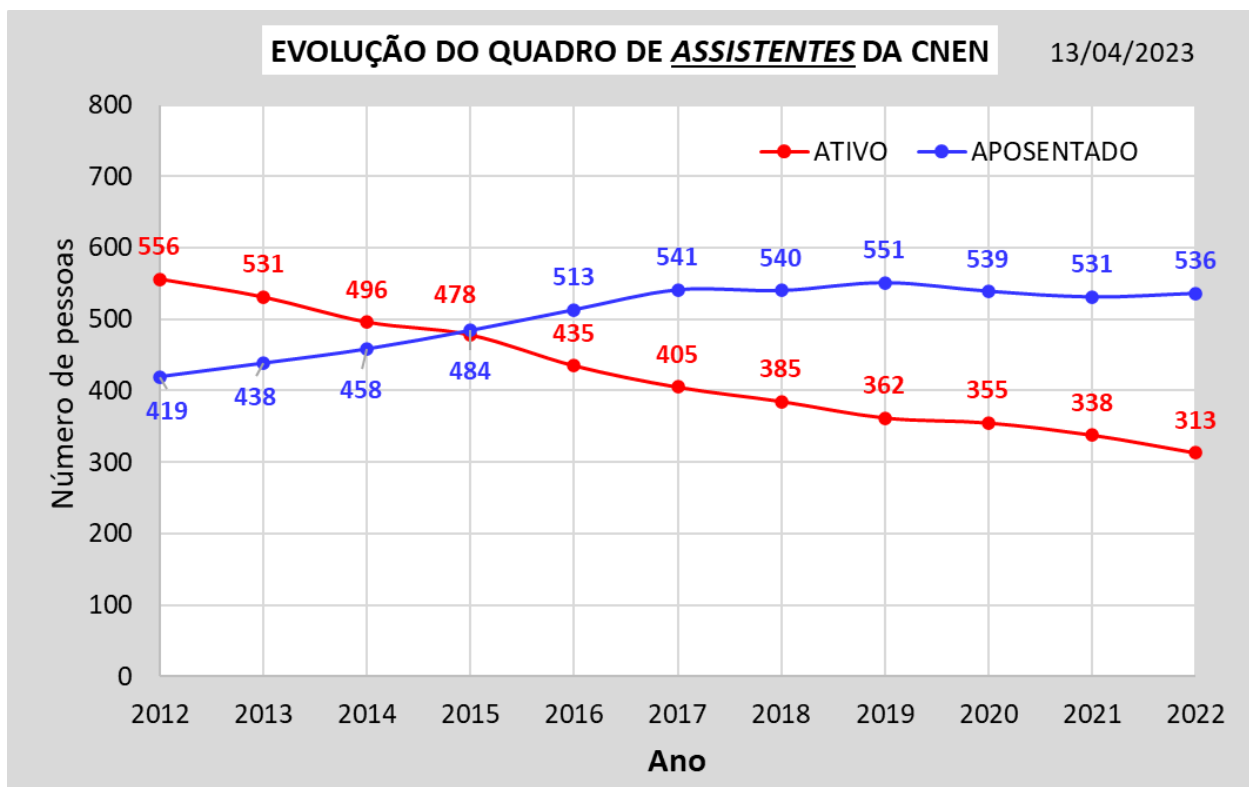

HISTÓRICO DO QUADRO DE SERVIDORES/EMPREGADOS DA CNEN 2012-2022

Fonte dos dados: CNEN Sede

Data de referência: 13 de abril de 2023

Edição de gráficos: Assec-MG

Dados fornecidos pela CNEN Sede

ANO	ANALISTA				ASSISTENTE				PESQUISADOR			TECNOLOGISTA			TÉCNICO			
	ATIVO	APÓS.	EM OUTRO ORGÃO	EXCEDENTE LOTAÇÃO	ATIVO	APÓS.	EM OUTRO ORGÃO	EXCEDENTE LOTAÇÃO	ATIVO	APÓS.	EM OUTRO ORGÃO	ATIVO	APÓS.	EM OUTRO ORGÃO	ATIVO	APÓS.	EM OUTRO ORGÃO	EXCEDENTE LOTAÇÃO
2012	241	203	2	1	556	419	7	10	295	165		710	286	2	570	160		1
2013	235	203		1	531	438	5	10	285	171		681	311	2	554	166		
2014	225	212		1	496	458	3	10	269	184		654	330	3	536	179		
2015	231	217		1	478	484	3	10	260	191		656	351	2	521	196		
2016	220	228		1	435	513	4	10	248	198		618	384	2	490	225		
2017	202	240		1	405	541	3		233	211		558	437	3	449	261		
2018	195	245		1	385	540	3		224	219		538	451	2	427	277		
2019	182	258			362	551	2		213	229		506	478	2	393	303		
2020	180	250	1		355	539	2		208	226		491	480	2	382	301		
2021	176	249	1		338	531	3		202	228		471	492	1	375	299		
2022	167	256			313	536	5		192	233		439	509	1	353	310		

Gráficos elaborados pela Assec-MG, a partir da tabela acima

HISTÓRICO DO QUADRO DE SERVIDORES/EMPREGADOS DA CNEN 2012-2022

Fonte dos dados: CNEN Sede

Data de referência: 13 de abril de 2023

Edição de gráficos: Assec-MG

HISTÓRICO DO QUADRO DE SERVIDORES/EMPREGADOS DA CNEN 2012-2022

Fonte dos dados: CNEN Sede

Data de referência: 13 de abril de 2023

Edição de gráficos: Assec-MG

HISTÓRICO DO QUADRO DE SERVIDORES/EMPREGADOS DA CNEN 2012-2022

Fonte dos dados: CNEN Sede

Data de referência: 13 de abril de 2023

Edição de gráficos: Assec-MG

HISTÓRICO DO QUADRO DE SERVIDORES/EMPREGADOS DA CNEN 2012-2022

Fonte dos dados: CNEN Sede

Data de referência: 13 de abril de 2023