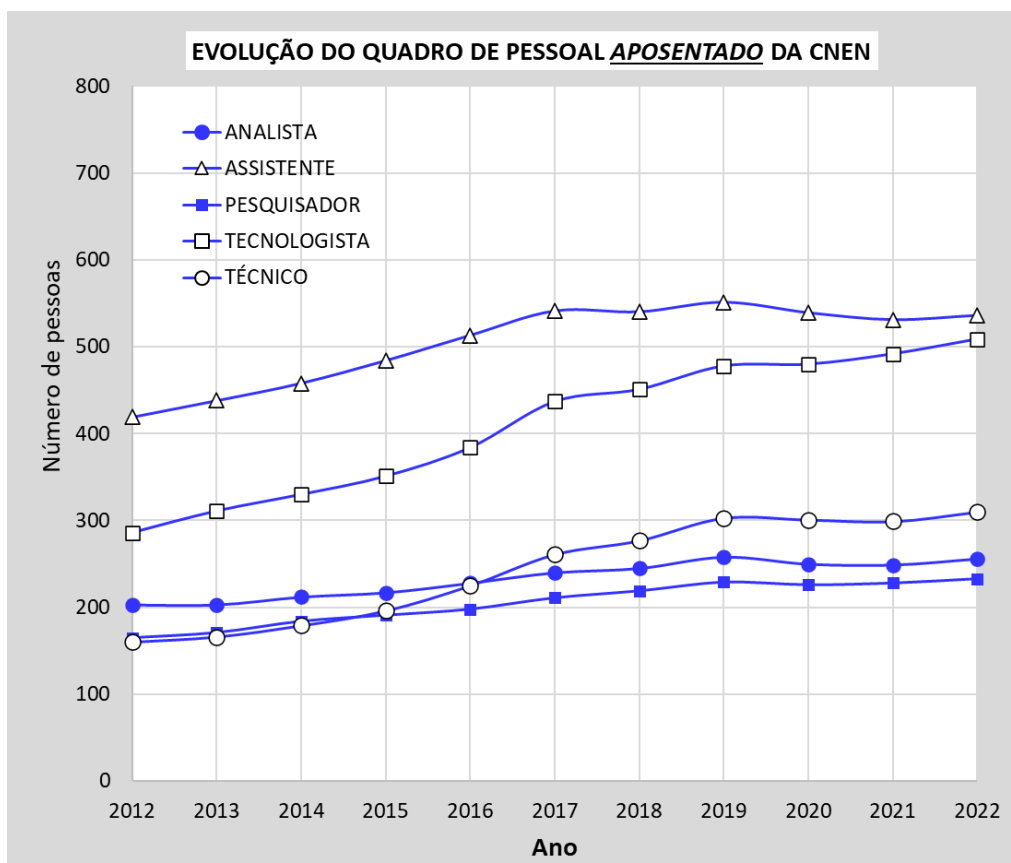

HISTÓRICO DO QUADRO DE SERVIDORES/EMPREGADOS DA CNEN 2012-2022

Fonte dos dados: CNEN Sede

Data de referência: 13 de abril de 2023

Edição de gráficos: Assec-MG

Dados fornecidos pela CNEN Sede

ANO	ANALISTA				ASSISTENTE				PESQUISADOR			TECNOLOGISTA			TÉCNICO			
	ATIVO	APÓS.	EM OUTRO ORGÃO	EXCEDENTE LOTAÇÃO	ATIVO	APÓS.	EM OUTRO ORGÃO	EXCEDENTE LOTAÇÃO	ATIVO	APÓS.	EM OUTRO ORGÃO	ATIVO	APÓS.	EM OUTRO ORGÃO	ATIVO	APÓS.	EM OUTRO ORGÃO	EXCEDENTE LOTAÇÃO
2012	241	203	2	1	556	419	7	10	295	165		710	286	2	570	160		1
2013	235	203		1	531	438	5	10	285	171		681	311	2	554	166		
2014	225	212		1	496	458	3	10	269	184		654	330	3	536	179		
2015	231	217		1	478	484	3	10	260	191		656	351	2	521	196		
2016	220	228		1	435	513	4	10	248	198		618	384	2	490	225		
2017	202	240		1	405	541	3		233	211		558	437	3	449	261		
2018	195	245		1	385	540	3		224	219		538	451	2	427	277		
2019	182	258			362	551	2		213	229		506	478	2	393	303		
2020	180	250	1		355	539	2		208	226		491	480	2	382	301		
2021	176	249	1		338	531	3		202	228		471	492	1	375	299		
2022	167	256			313	536	5		192	233		439	509	1	353	310		

Gráficos elaborados pela Assec-MG, a partir da tabela acima

HISTÓRICO DO QUADRO DE SERVIDORES/EMPREGADOS DA CNEN 2012-2022

Fonte dos dados: CNEN Sede

Data de referência: 13 de abril de 2023

Edição de gráficos: Assec-MG

HISTÓRICO DO QUADRO DE SERVIDORES/EMPREGADOS DA CNEN 2012-2022

Fonte dos dados: CNEN Sede

Data de referência: 13 de abril de 2023

Edição de gráficos: Assec-MG

HISTÓRICO DO QUADRO DE SERVIDORES/EMPREGADOS DA CNEN 2012-2022