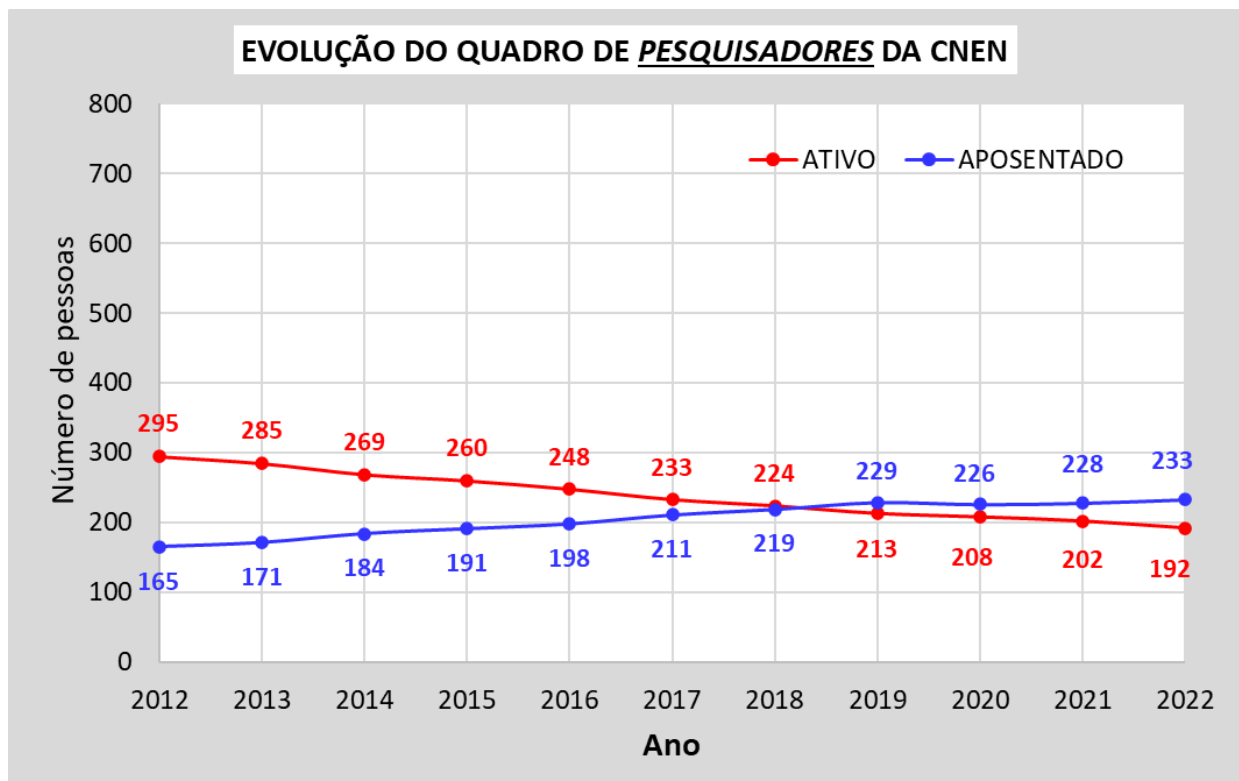

HISTÓRICO DO QUADRO DE SERVIDORES/EMPREGADOS DA CNEN 2012-2022

Fonte dos dados: CNEN Sede

Data de referência: 13 de abril de 2023

Edição de gráficos: Assec-MG

Dados fornecidos pela CNEN Sede

ANO	ANALISTA				ASSISTENTE				PESQUISADOR			TECNOLOGISTA			TÉCNICO			
	ATIVO	APÓS.	EM OUTRO ORGÃO	EXCEDENTE LOTAÇÃO	ATIVO	APÓS.	EM OUTRO ORGÃO	EXCEDENTE LOTAÇÃO	ATIVO	APÓS.	EM OUTRO ORGÃO	ATIVO	APÓS.	EM OUTRO ORGÃO	ATIVO	APÓS.	EM OUTRO ORGÃO	EXCEDENTE LOTAÇÃO
2012	241	203	2	1	556	419	7	10	295	165		710	286	2	570	160		1
2013	235	203		1	531	438	5	10	285	171		681	311	2	554	166		
2014	225	212		1	496	458	3	10	269	184		654	330	3	536	179		
2015	231	217		1	478	484	3	10	260	191		656	351	2	521	196		
2016	220	228		1	435	513	4	10	248	198		618	384	2	490	225		
2017	202	240		1	405	541	3		233	211		558	437	3	449	261		
2018	195	245		1	385	540	3		224	219		538	451	2	427	277		
2019	182	258			362	551	2		213	229		506	478	2	393	303		
2020	180	250	1		355	539	2		208	226		491	480	2	382	301		
2021	176	249	1		338	531	3		202	228		471	492	1	375	299		
2022	167	256			313	536	5		192	233		439	509	1	353	310		

Gráficos elaborados pela Assec-MG, a partir da tabela acima

HISTÓRICO DO QUADRO DE SERVIDORES/EMPREGADOS DA CNEN 2012-2022

Fonte dos dados: CNEN Sede

Data de referência: 13 de abril de 2023

Edição de gráficos: Assec-MG

HISTÓRICO DO QUADRO DE SERVIDORES/EMPREGADOS DA CNEN 2012-2022

Fonte dos dados: CNEN Sede

Data de referência: 13 de abril de 2023

Edição de gráficos: Assec-MG

HISTÓRICO DO QUADRO DE SERVIDORES/EMPREGADOS DA CNEN 2012-2022