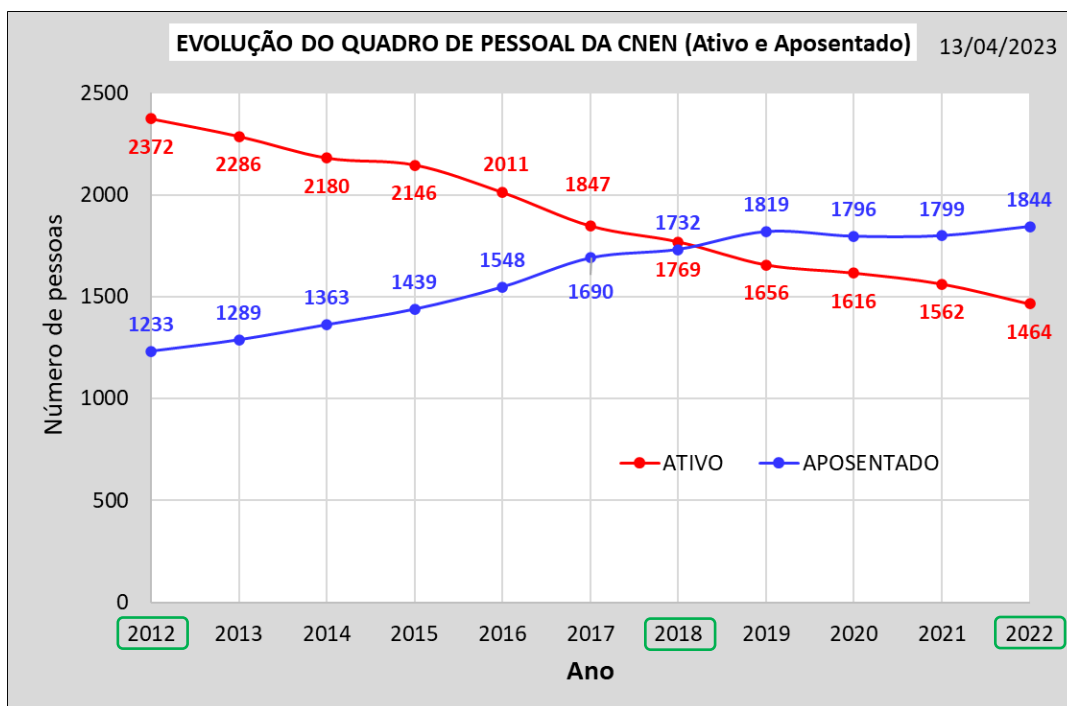

HISTÓRICO DO QUADRO DE SERVIDORES/EMPREGADOS DA CNEN 2012-2022

Fonte dos dados: CNEN Sede

Data de referência: 13 de abril de 2023

Edição de gráficos: Assec-MG

Dados fornecidos pela CNEN Sede

ANO	ANALISTA				ASSISTENTE				PESQUISADOR			TECNOLOGISTA			TÉCNICO			
	ATIVO	APÓS.	EM OUTRO ORGÃO	EXCEDENTE LOTAÇÃO	ATIVO	APÓS.	EM OUTRO ORGÃO	EXCEDENTE LOTAÇÃO	ATIVO	APÓS.	EM OUTRO ORGÃO	ATIVO	APÓS.	EM OUTRO ORGÃO	ATIVO	APÓS.	EM OUTRO ORGÃO	EXCEDENTE LOTAÇÃO
2012	241	203	2	1	556	419	7	10	295	165		710	286	2	570	160		1
2013	235	203		1	531	438	5	10	285	171		681	311	2	554	166		
2014	225	212		1	496	458	3	10	269	184		654	330	3	536	179		
2015	231	217		1	478	484	3	10	260	191		656	351	2	521	196		
2016	220	228		1	435	513	4	10	248	198		618	384	2	490	225		
2017	202	240		1	405	541	3		233	211		558	437	3	449	261		
2018	195	245		1	385	540	3		224	219		538	451	2	427	277		
2019	182	258			362	551	2		213	229		506	478	2	393	303		
2020	180	250	1		355	539	2		208	226		491	480	2	382	301		
2021	176	249	1		338	531	3		202	228		471	492	1	375	299		
2022	167	256			313	536	5		192	233		439	509	1	353	310		

Gráficos elaborados pela Assec-MG, a partir da tabela acima

HISTÓRICO DO QUADRO DE SERVIDORES/EMPREGADOS DA CNEN 2012-2022

Fonte dos dados: CNEN Sede

Data de referência: 13 de abril de 2023

Edição de gráficos: Assec-MG