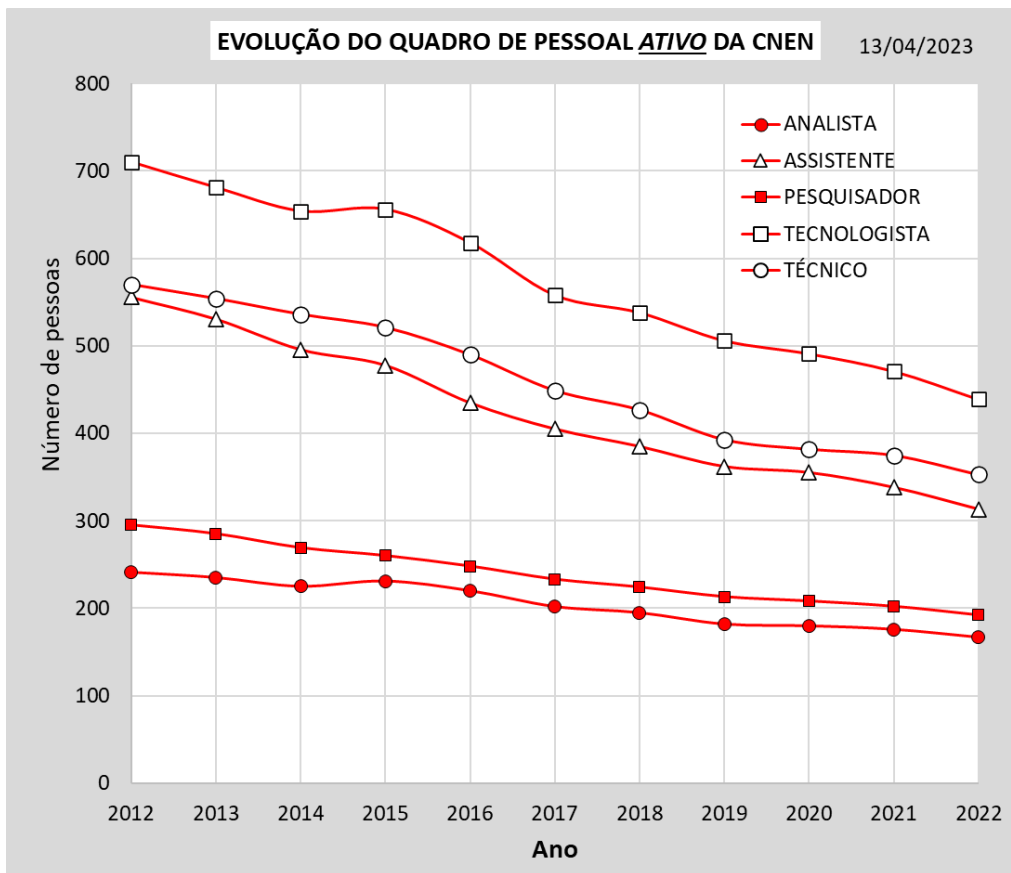

HISTÓRICO DO QUADRO DE SERVIDORES/EMPREGADOS DA CNEN 2012-2022

Fonte dos dados: CNEN Sede

Data de referência: 13 de abril de 2023

Edição de gráficos: Assec-MG

Dados fornecidos pela CNEN Sede

ANO	ANALISTA				ASSISTENTE				PESQUISADOR			TECNOLOGISTA			TÉCNICO			
	ATIVO	APÓS.	EM OUTRO ORGÃO	EXCEDENTE LOTAÇÃO	ATIVO	APÓS.	EM OUTRO ORGÃO	EXCEDENTE LOTAÇÃO	ATIVO	APÓS.	EM OUTRO ORGÃO	ATIVO	APÓS.	EM OUTRO ORGÃO	ATIVO	APÓS.	EM OUTRO ORGÃO	EXCEDENTE LOTAÇÃO
2012	241	203	2	1	556	419	7	10	295	165		710	286	2	570	160		1
2013	235	203		1	531	438	5	10	285	171		681	311	2	554	166		
2014	225	212		1	496	458	3	10	269	184		654	330	3	536	179		
2015	231	217		1	478	484	3	10	260	191		656	351	2	521	196		
2016	220	228		1	435	513	4	10	248	198		618	384	2	490	225		
2017	202	240		1	405	541	3		233	211		558	437	3	449	261		
2018	195	245		1	385	540	3		224	219		538	451	2	427	277		
2019	182	258			362	551	2		213	229		506	478	2	393	303		
2020	180	250	1		355	539	2		208	226		491	480	2	382	301		
2021	176	249	1		338	531	3		202	228		471	492	1	375	299		
2022	167	256			313	536	5		192	233		439	509	1	353	310		

Gráficos elaborados pela Assec-MG, a partir da tabela acima

HISTÓRICO DO QUADRO DE SERVIDORES/EMPREGADOS DA CNEN 2012-2022

Fonte dos dados: CNEN Sede

Data de referência: 13 de abril de 2023

Edição de gráficos: Assec-MG

HISTÓRICO DO QUADRO DE SERVIDORES/EMPREGADOS DA CNEN 2012-2022

Fonte dos dados: CNEN Sede

Data de referência: 13 de abril de 2023

Edição de gráficos: Assec-MG

HISTÓRICO DO QUADRO DE SERVIDORES/EMPREGADOS DA CNEN 2012-2022