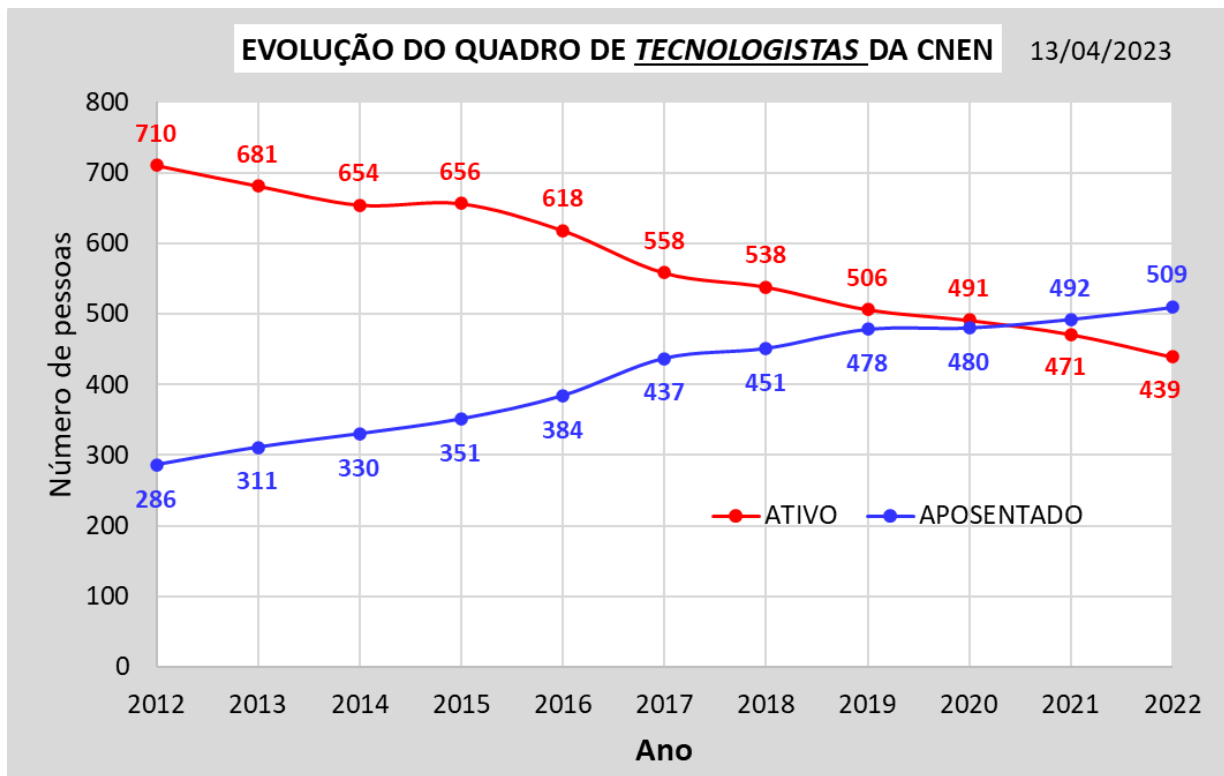

HISTÓRICO DO QUADRO DE SERVIDORES/EMPREGADOS DA CNEN 2012-2022

Fonte dos dados: CNEN Sede

Data de referência: 13 de abril de 2023

Edição de gráficos: Assec-MG

Dados fornecidos pela CNEN Sede

ANO	ANALISTA				ASSISTENTE				PESQUISADOR			TECNOLOGISTA			TÉCNICO			
	ATIVO	APÓS.	EM OUTRO ORGÃO	EXCEDENTE LOTAÇÃO	ATIVO	APÓS.	EM OUTRO ORGÃO	EXCEDENTE LOTAÇÃO	ATIVO	APÓS.	EM OUTRO ORGÃO	ATIVO	APÓS.	EM OUTRO ORGÃO	ATIVO	APÓS.	EM OUTRO ORGÃO	EXCEDENTE LOTAÇÃO
2012	241	203	2	1	556	419	7	10	295	165		710	286	2	570	160		1
2013	235	203		1	531	438	5	10	285	171		681	311	2	554	166		
2014	225	212		1	496	458	3	10	269	184		654	330	3	536	179		
2015	231	217		1	478	484	3	10	260	191		656	351	2	521	196		
2016	220	228		1	435	513	4	10	248	198		618	384	2	490	225		
2017	202	240		1	405	541	3		233	211		558	437	3	449	261		
2018	195	245		1	385	540	3		224	219		538	451	2	427	277		
2019	182	258			362	551	2		213	229		506	478	2	393	303		
2020	180	250	1		355	539	2		208	226		491	480	2	382	301		
2021	176	249	1		338	531	3		202	228		471	492	1	375	299		
2022	167	256			313	536	5		192	233		439	509	1	353	310		

Gráficos elaborados pela Assec-MG, a partir da tabela acima

HISTÓRICO DO QUADRO DE SERVIDORES/EMPREGADOS DA CNEN 2012-2022

Fonte dos dados: CNEN Sede

Data de referência: 13 de abril de 2023

Edição de gráficos: Assec-MG

HISTÓRICO DO QUADRO DE SERVIDORES/EMPREGADOS DA CNEN 2012-2022

Fonte dos dados: CNEN Sede

Data de referência: 13 de abril de 2023

Edição de gráficos: Assec-MG

HISTÓRICO DO QUADRO DE SERVIDORES/EMPREGADOS DA CNEN 2012-2022