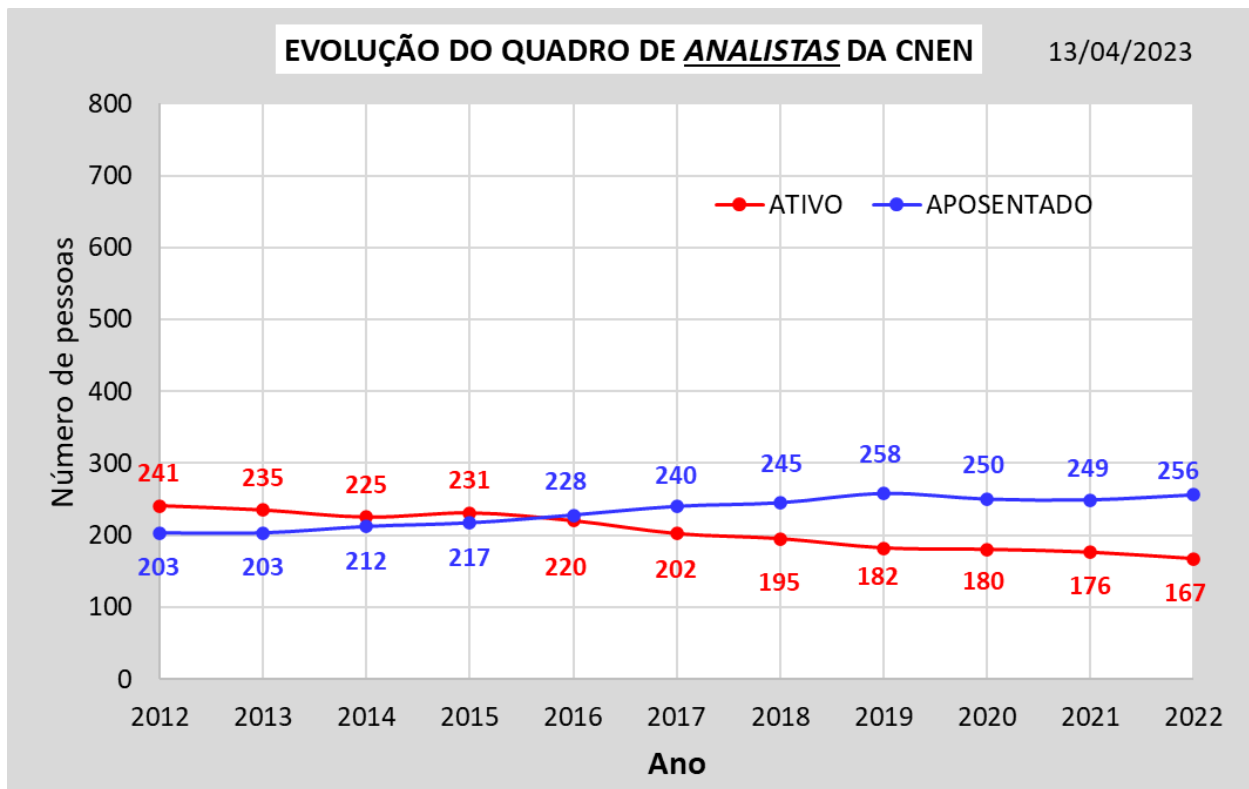

HISTÓRICO DO QUADRO DE SERVIDORES/EMPREGADOS DA CNEN 2012-2022

Fonte dos dados: CNEN Sede

Data de referência: 13 de abril de 2023

Edição de gráficos: Assec-MG

Dados fornecidos pela CNEN Sede

ANO	ANALISTA				ASSISTENTE				PESQUISADOR			TECNOLOGISTA			TÉCNICO			
	ATIVO	APÓS.	EM OUTRO ORGÃO	EXCEDENTE LOTAÇÃO	ATIVO	APÓS.	EM OUTRO ORGÃO	EXCEDENTE LOTAÇÃO	ATIVO	APÓS.	EM OUTRO ORGÃO	ATIVO	APÓS.	EM OUTRO ORGÃO	ATIVO	APÓS.	EM OUTRO ORGÃO	EXCEDENTE LOTAÇÃO
2012	241	203	2	1	556	419	7	10	295	165		710	286	2	570	160		1
2013	235	203		1	531	438	5	10	285	171		681	311	2	554	166		
2014	225	212		1	496	458	3	10	269	184		654	330	3	536	179		
2015	231	217		1	478	484	3	10	260	191		656	351	2	521	196		
2016	220	228		1	435	513	4	10	248	198		618	384	2	490	225		
2017	202	240		1	405	541	3		233	211		558	437	3	449	261		
2018	195	245		1	385	540	3		224	219		538	451	2	427	277		
2019	182	258			362	551	2		213	229		506	478	2	393	303		
2020	180	250	1		355	539	2		208	226		491	480	2	382	301		
2021	176	249	1		338	531	3		202	228		471	492	1	375	299		
2022	167	256			313	536	5		192	233		439	509	1	353	310		

Gráficos elaborados pela Assec-MG, a partir da tabela acima

HISTÓRICO DO QUADRO DE SERVIDORES/EMPREGADOS DA CNEN 2012-2022

Fonte dos dados: CNEN Sede

Data de referência: 13 de abril de 2023

Edição de gráficos: Assec-MG

HISTÓRICO DO QUADRO DE SERVIDORES/EMPREGADOS DA CNEN 2012-2022

Fonte dos dados: CNEN Sede

Data de referência: 13 de abril de 2023

Edição de gráficos: Assec-MG

HISTÓRICO DO QUADRO DE SERVIDORES/EMPREGADOS DA CNEN 2012-2022

Fonte dos dados: CNEN Sede

Data de referência: 13 de abril de 2023

Edição de gráficos: Assec-MG

HISTÓRICO DO QUADRO DE SERVIDORES/EMPREGADOS DA CNEN 2012-2022

Fonte dos dados: CNEN Sede

Data de referência: 13 de abril de 2023