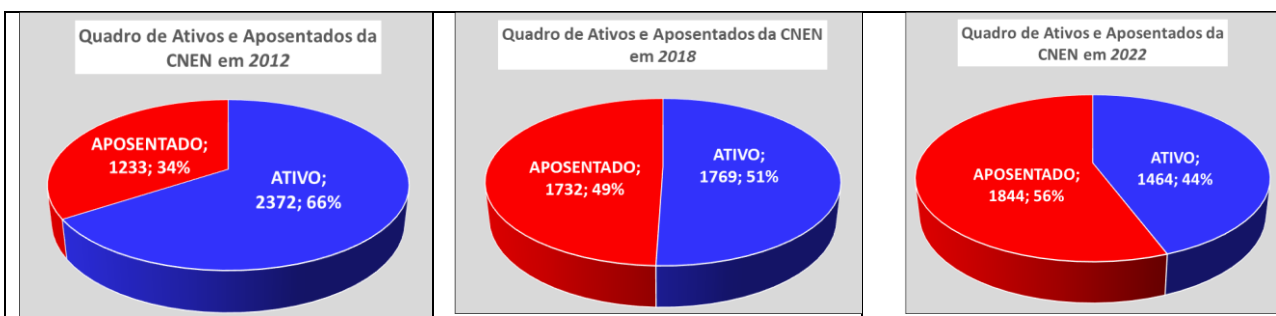

HISTÓRICO DO QUADRO DE SERVIDORES/EMPREGADOS DA CNEN 2012-2022

Fonte dos dados: CNEN Sede

Data de referência: 13 de abril de 2023

Edição de gráficos: Assec-MG

Dados fornecidos pela CNEN Sede

ANO	ANALISTA				ASSISTENTE				PESQUISADOR			TECNOLOGISTA			TÉCNICO			
	ATIVO	APÓS.	EM OUTRO ORGÃO	EXCEDENTE LOTAÇÃO	ATIVO	APÓS.	EM OUTRO ORGÃO	EXCEDENTE LOTAÇÃO	ATIVO	APÓS.	EM OUTRO ORGÃO	ATIVO	APÓS.	EM OUTRO ORGÃO	ATIVO	APÓS.	EM OUTRO ORGÃO	EXCEDENTE LOTAÇÃO
2012	241	203	2	1	556	419	7	10	295	165		710	286	2	570	160		1
2013	235	203		1	531	438	5	10	285	171		681	311	2	554	166		
2014	225	212		1	496	458	3	10	269	184		654	330	3	536	179		
2015	231	217		1	478	484	3	10	260	191		656	351	2	521	196		
2016	220	228		1	435	513	4	10	248	198		618	384	2	490	225		
2017	202	240		1	405	541	3		233	211		558	437	3	449	261		
2018	195	245		1	385	540	3		224	219		538	451	2	427	277		
2019	182	258			362	551	2		213	229		506	478	2	393	303		
2020	180	250	1		355	539	2		208	226		491	480	2	382	301		
2021	176	249	1		338	531	3		202	228		471	492	1	375	299		
2022	167	256			313	536	5		192	233		439	509	1	353	310		

Gráficos elaborados pela Assec-MG, a partir da tabela acima

HISTÓRICO DO QUADRO DE SERVIDORES/EMPREGADOS DA CNEN 2012-2022

Fonte dos dados: CNEN Sede

Data de referência: 13 de abril de 2023

Edição de gráficos: Assec-MG